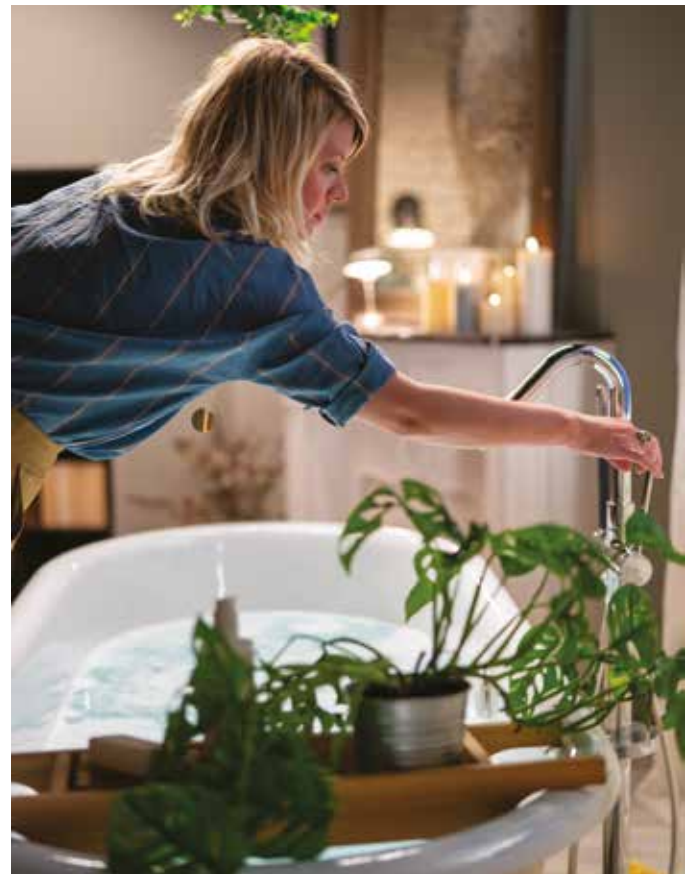

Para soplar sus 130 velas, Jacob Delafon combina su talento con el de una diseñadora parisina ecléctica e inspiradora para crear un baño con carácter, mezcla de encanto vintage y elementos atemporales del hogar.

La grifería de lavabo, mural, con acabado Titanio de la colección Composed, el lavabo Vox con motivos Bistrot colocado sobre el mueble Nouvelle Vague, y una encimera Parallel efecto mármol. Espejos con marco negro y lámpara de pared de la colección Odéon Rive Gauche. La icónica bañera de hierro fundido Cléo con patas de león combinada con una grifería a suelo Stillness.

Elementos con encanto, discreto, elegante, como una invitación a pasar el tiempo aquí, para ti.