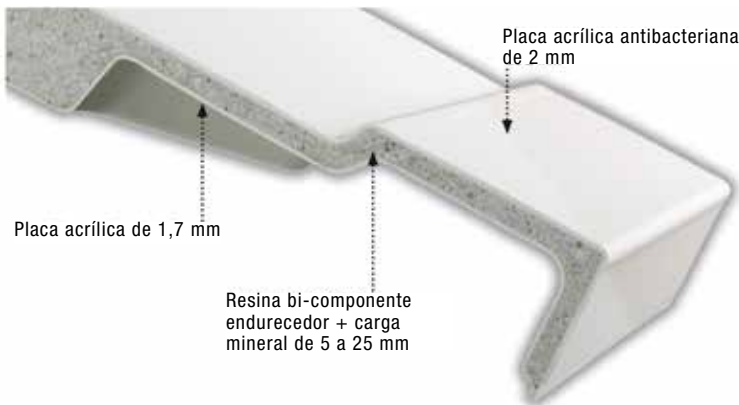

LA COLECCIÓN FLIGHT

- Plato de ducha blanco en acrílico reforzado con carga mineral.
- Cálido al tacto por su superficie acrílica y también con propiedades antideslizantes gracias a esta base.
- Excelente nivel de adherencia del revestimiento antideslizante (Clase 3 según norma UNE-ENV).
- Posibilidad de instalarlo enrasado, a suelo o sobre elevado. Los ángulos casi rectos permiten una instalación enrasada a suelo.
- Dimensiones exactas, tolerancia casi al mm.

VENTAJAS DE FLIGHT

1. **1// ROBUSTO:** FABRICADO A PARTIR DE UNA RESINA BICOMPONENTE RECUBIERTO DE UNA SUPERFICIE ACRÍLICA.
2. **2// RESISTENTE:** EXCELENTE EQUILIBRIO ENTRE SOLIDEZ, RESISTENCIA Y PESO. MÁS ESTABLE Y RESISTENTE QUE UN ACRÍLICO Y NO TAN PESADO COMO UN CERÁMICO.
3. **3// HIGIÉNICO:** ACRÍLICO CON TRATAMIENTO ANTIBACTERIANO EN LA SUPERFICIE POR IONES DE PLATA. REDUCE HASTA EL 99% DE LAS BACTERIAS EN 2H Y COMPLETA LA LIMPIEZA HABITUAL CONSERVANDO SU PODER DURANTE LA VIDA DEL PRODUCTO.